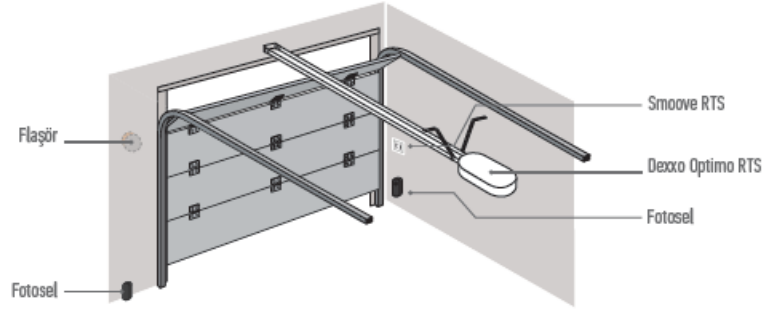

* Montaj seti şunları içerir: Kapıya bağlantı için 1 kol, 1 kapı bloğu, 1 menteşeli lento blok, 4 tavan desteği, vidalar ve tesisat.

Uygulanabilecek kapı tipleri

Standart kurulum

Genel toplam boyut

Teknik özellikler