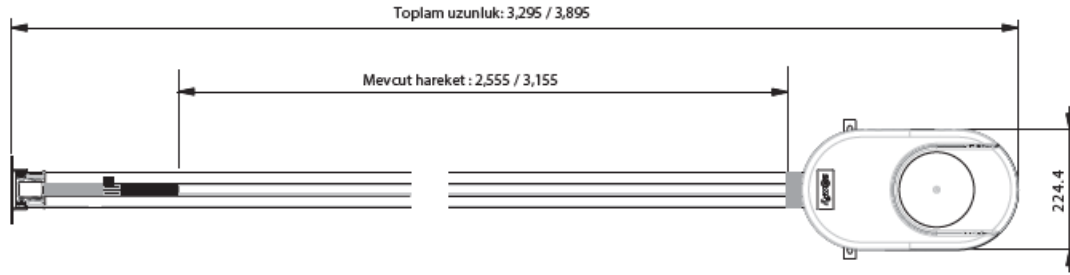

* Montaj seti şunları içerir: Kapıya bağlantı için 1 kol, 1 kapı bloğu, 1 menteşeli lento blok, 4 tavan desteği, vidalar ve tesisat.

Uygulanabilecek kapı tipleri

Standart kurulum

Genel toplam boyut

Teknik özellikler